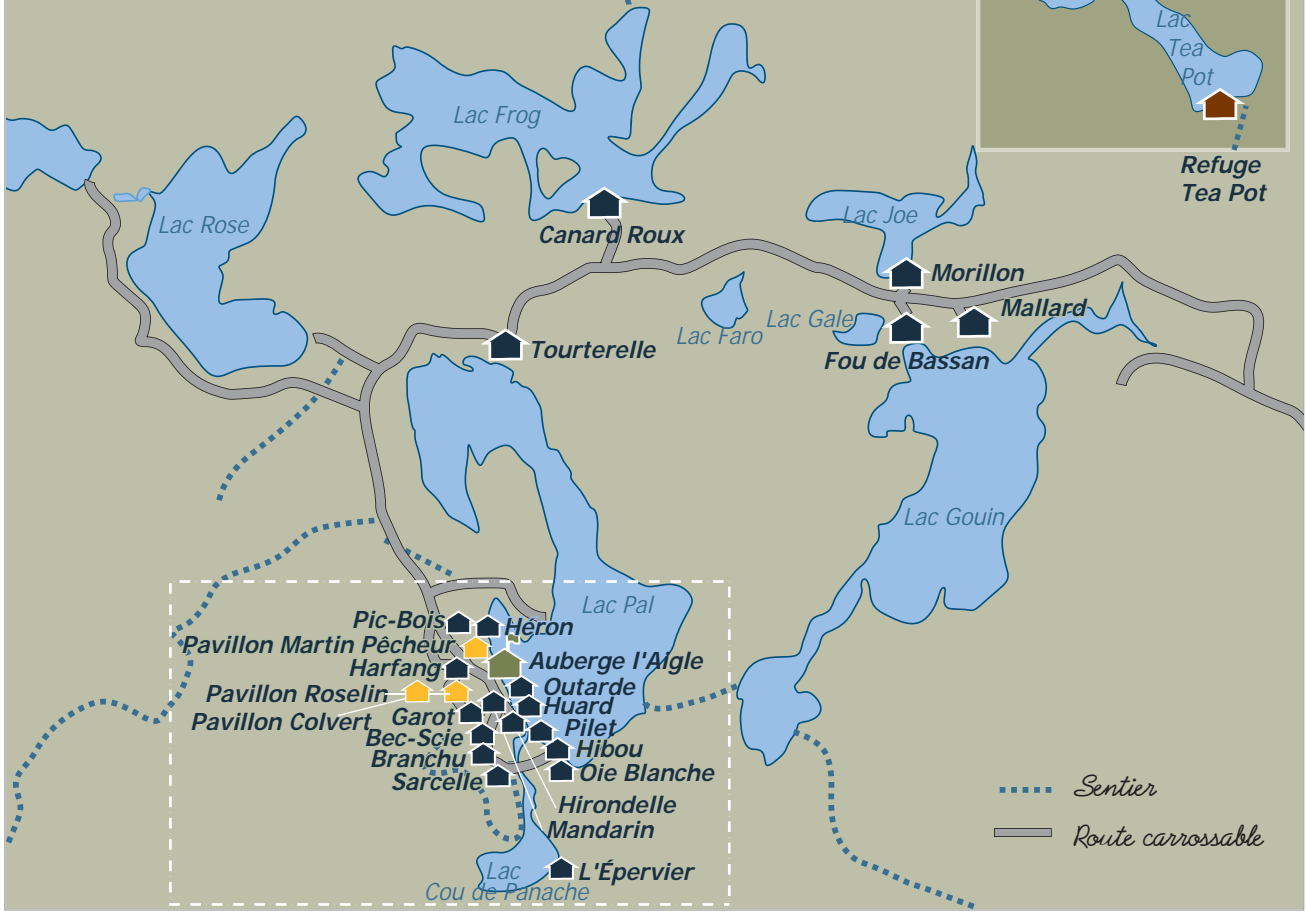

..... Sentier

— Route carrossable